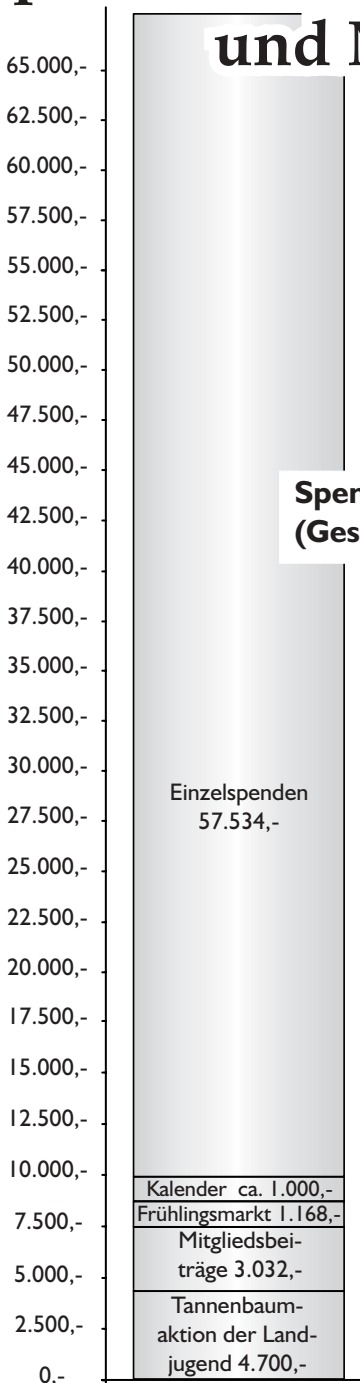

Spendenentwicklung und Mitgliederzahl...

**Spenden 2005 bis 1. Dez.
(Gesamt: 67.589,- Euro)**

Im Dezember 2005 hat der
"Aktionskreis Pater Kulüke e.V."
75 Mitglieder (2004: 68 Mitglieder).

Eine detaillierte Aufstellung über die
Verwendung der Spenden finden Sie im
Internet (www.akpk.de → Rückblick).